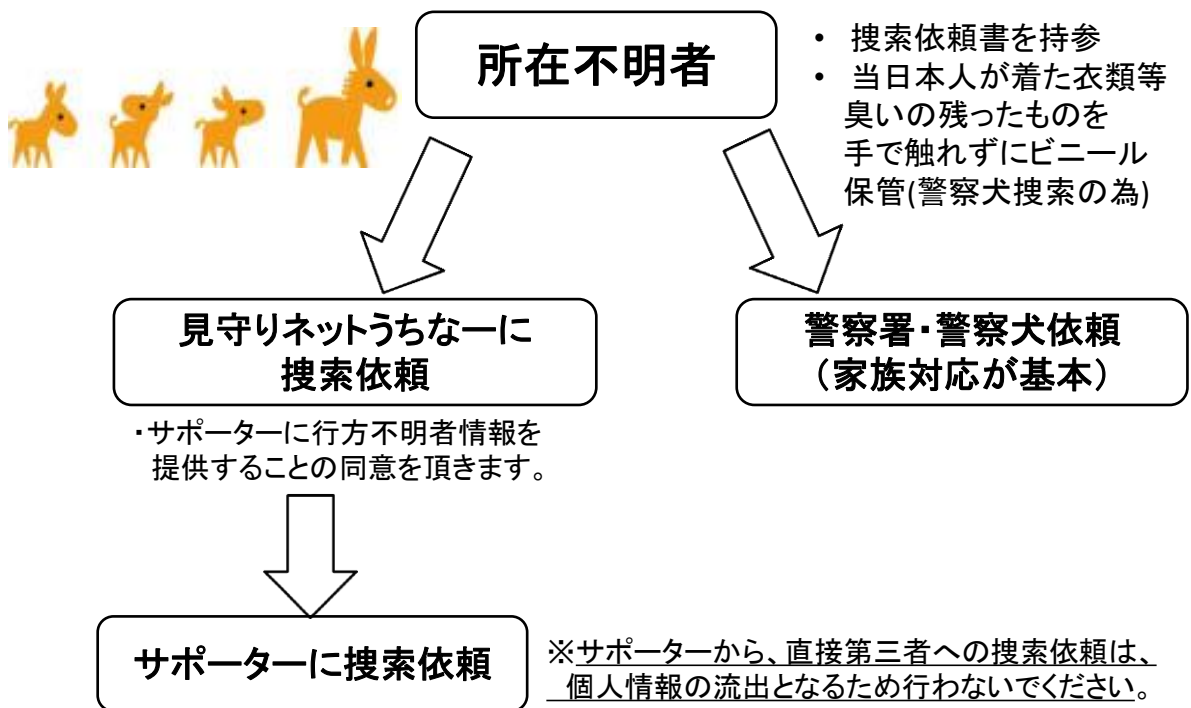

見守りネット うちなー

徘徊による行方不明の恐れのある方を多くの人の目で見守ることにより、安心・安全な暮らしを確保し、介護する家族の負担の軽減を図る、「見守りネットうちなー」の運用を開始します。

このネットワークは、行方不明となった方を速やかに「発見・保護」「身元確認」し、自宅・家族の元等へ帰って頂くために、パソコン及び携帯電話・スマートフォン等のモバイル端末で情報を提供・共有するものです。

検索は、業務や私用のついででの可能な範囲でかまいません。多くの人が負担の無い範囲で検索・見守ることをネットワークの目的とします。

- サポーターには事前に「見守りネット事業サポーター登録届け」にて、個人情報の守秘義務についての同意を頂き、業務・私用の範囲で検索・見守りを行っていただきます。
- ※登録完了後に、見守りネットうちなーより、登録完了のお知らせメール又は、FAX・電話を受信し、登録完了となります。
- ※見守りネットうちなーのサポーターとして登録される個人・団体の方は、この事業で知り得た個人情報は、見守り、搜索活動以外に使用しないこと、また見守りネットうちなーで知り得た利用者及びその家族に関する秘密を正当な理由なく第三者に漏らさないよう情報管理の徹底をお願いします。